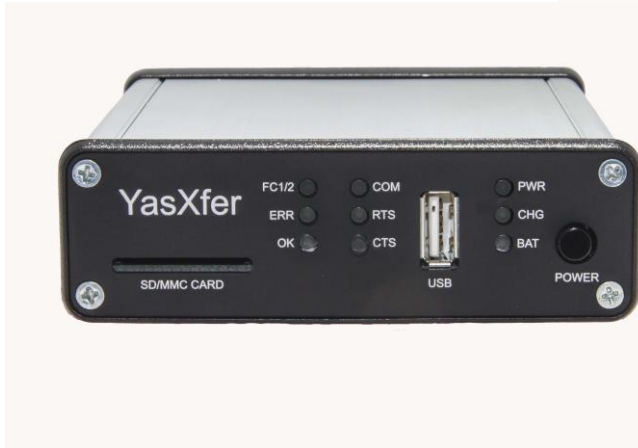

# YasXfer Hardware

YasXfer.com

FTP Funktion

Konfiguration Filezilla, Medium SD Card

Benutzer/User: yasxfer\_ftp  
Passwort: anonymous